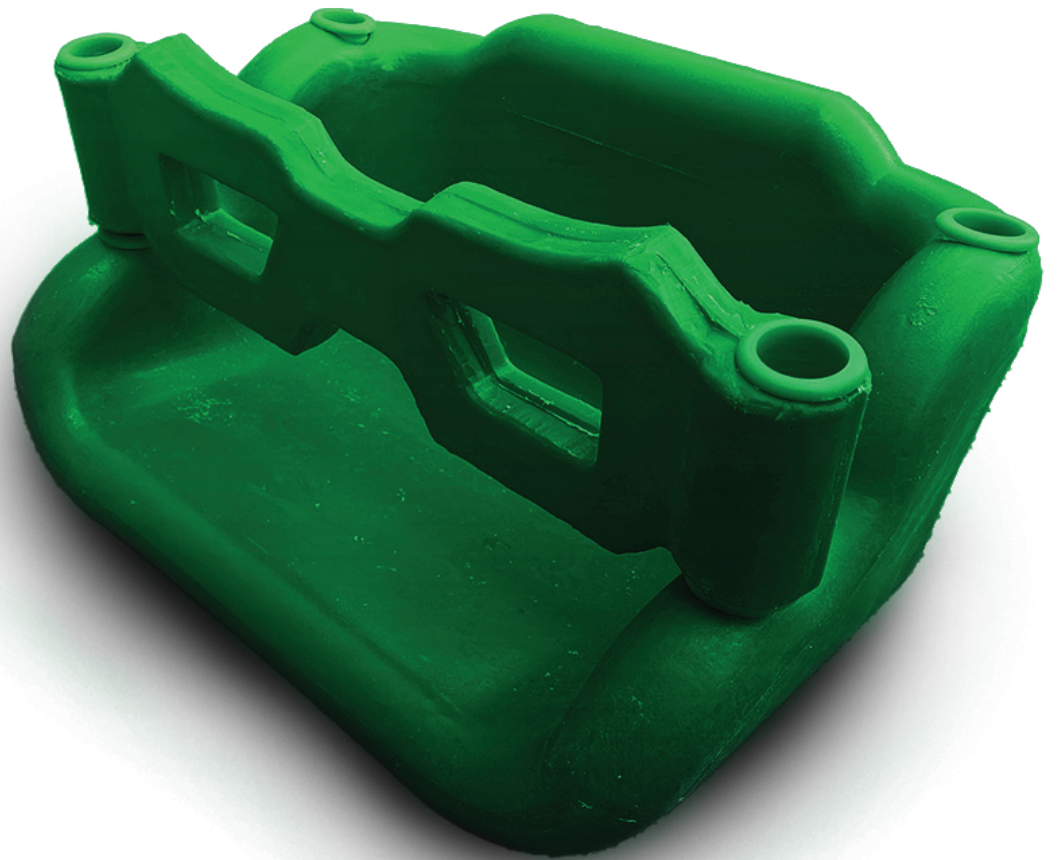

وزن: اکیلوگرم

صندلی الاکلنگ قلبی

وزن: اکیلوگرم

صندلی الاکلنگ کلاسیک

وزن: اکیلوگرم

صندلی الاکلنگ منحنی

وزن: اکیلوگرم

صندلی الاکلنگ مربع

وزن: اکیلوگرم

نشیمن تاب

وزن: ۴ کیلوگرم

جایگاه نشیمن: ۳۲ سانتی متر

پنل محافظ آموت

وزن: ۷ کیلوگرم

عرض قسمت بالا: ۱۰۵ سانتی متر

عرض قسمت پایین: ۸۵ سانتی متر